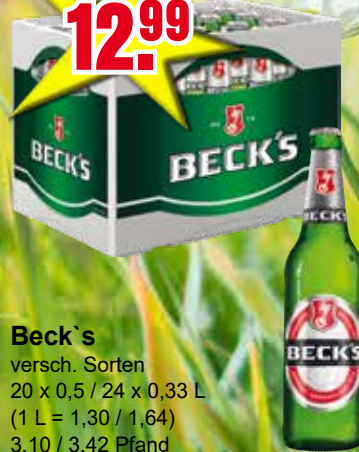

3.96

**Krombacher und  
Fassbrause**  
Alle Sorten!  
6 x 0,33 L  
(1 L = 2,00)  
0,48 Pfand

15.99

**Paulaner**  
Hefe-Weißbier  
versch. Sorten  
20 x 0,5 L  
(1 L = 1,60)  
3,10 Pfand

13.49

**Krombacher und  
Fassbrause**  
Alle Sorten!  
20 x 0,5 / 24 x 0,33 L  
(1 L = 1,35 / 1,70)  
3,10 / 3,42 Pfand

12.99

**Bitburger**  
versch. Sorten  
20 x 0,5 / 24 x 0,33 L  
(1 L = 1,30 / 1,64)  
3,10 / 3,42 Pfand

12.99

**Beck's**  
versch. Sorten  
20 x 0,5 / 24 x 0,33 L  
(1 L = 1,30 / 1,64)  
3,10 / 3,42 Pfand